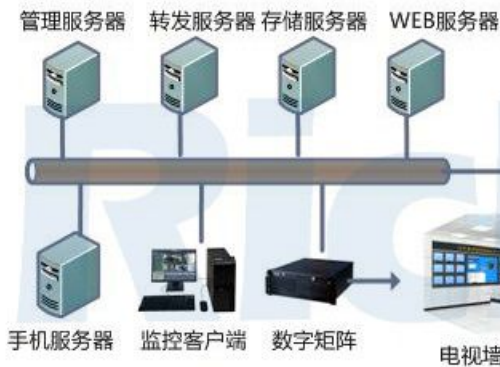

Platform Introduction (Server SW)

Application system diagram

Richmor 锐驰曼

二级监控中心

一级监控中心1

一级监控中心2

互联网\内部网

互联网\内部网

3G基站

3G基站

3G基站

Application system diagram

系统应用拓扑图

监控中心 Monitoring Center

电视墙 TV Wall

Mobile DVR